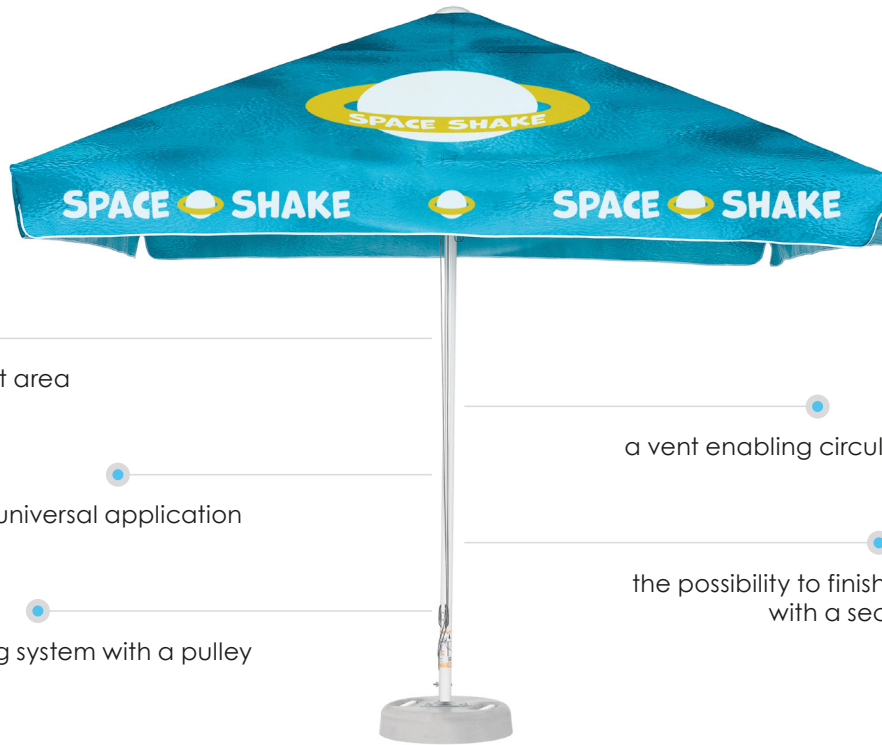

# Classic

large print area

universal application

classic opening system with a pulley

a vent enabling circulation of air

the possibility to finish the parasol canopy with a second roof

| Size            | 3 x 3 m   | 3,5 x 3,5 m   | 4 x 4 m   | 4 m / 8   |
|-----------------|---|---|---|---|
| Dimensions [mm] | <b>A:</b> 3000<br><b>B:</b> 2800<br><b>C:</b> 2100<br><b>D:</b> 635<br><b>E:</b> 2800 | <b>A:</b> 3500<br><b>B:</b> 3000<br><b>C:</b> 2160<br><b>D:</b> 440<br><b>E:</b> 3000 | <b>A:</b> 4000<br><b>B:</b> 3150<br><b>C:</b> 2270<br><b>D:</b> 250<br><b>E:</b> 3150 | <b>A:</b> 4000<br><b>B:</b> 3000<br><b>C:</b> 2000<br><b>D:</b> 780<br><b>E:</b> 3000 |

### Canopy finish

with valance

without valance

with vent

|                |         |             |         |         |
|----------------|---------|-------------|---------|---------|
| Size           | 3 x 3 m | 3,5 x 3,5 m | 4 x 4 m | 4 m / 8 |
| Opening system | rope    |             |         |         |

|   |                 |    |    |    |
|---|-----------------|----|----|----|
| Type and colour of frame                    | aluminum, white |    |    |    |
| Number of ribs                              | 8               |    |    |    |
| Permissible maximum wind speed [m/s (km/h)] | 10,7 (38)       |    |    |    |
| Pole diameter [mm]                          | 50              | 60 | 60 | 60 |